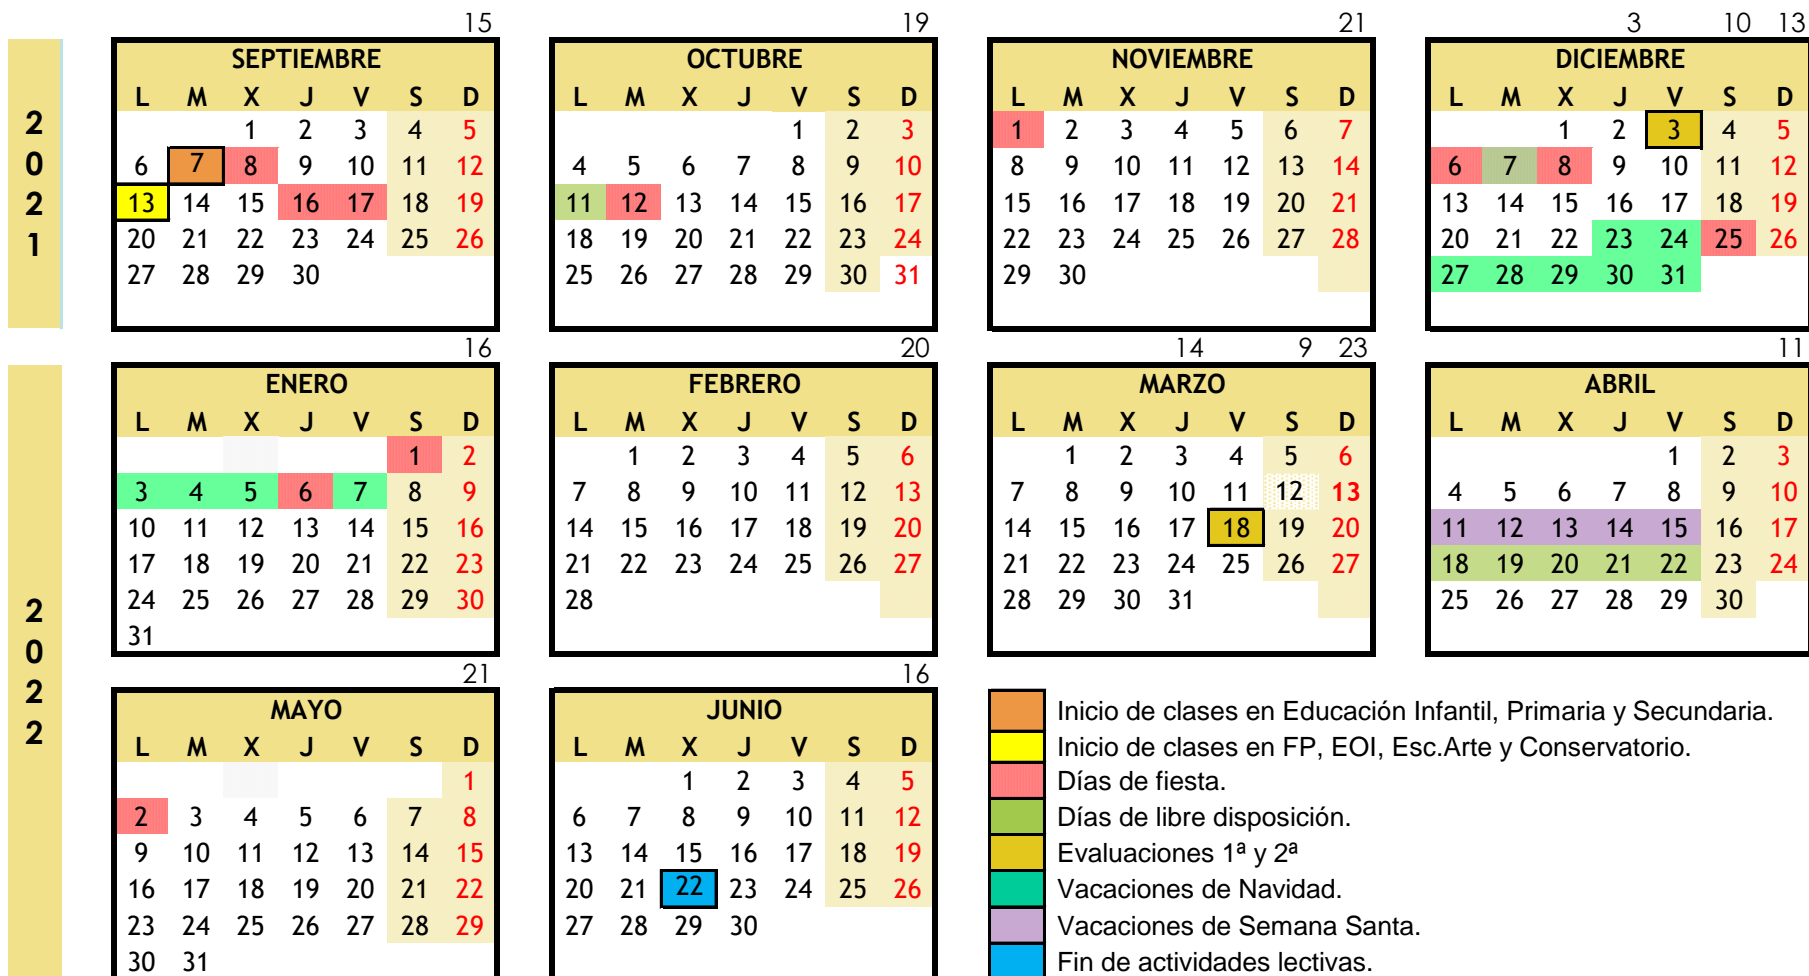

MINISTERIO
DE EDUCACION
Y FORMACIÓN PROFESIONAL

Propuesta de CALENDARIO ESCOLAR 2021-2022

Dirección Provincial
MELILLA

Total: 175 Días lectivos (58+60+57)